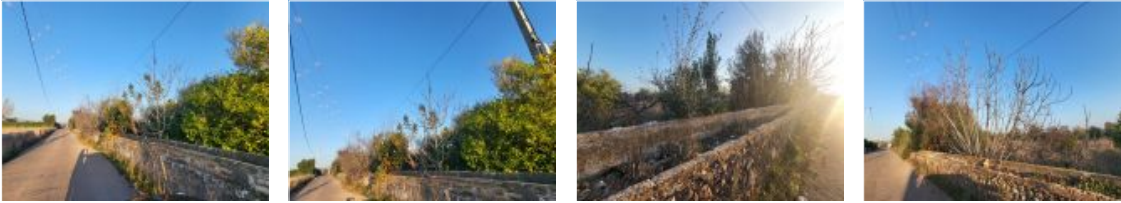

ID:BENVI PARCELA RUSTICA CON LUZ Y POZO PROPIO

Descripción

PARCELA RUSTICA CON LUZ Y POZO PROPIO
PARCELA RUSTICA EN ZONA CAMINO MOLI LLOP
2500 m² DE PARCELA CON AGUA DE POZO PROPIO Y LUZ ELECTRICA.
FACHADA DE 80 METROS